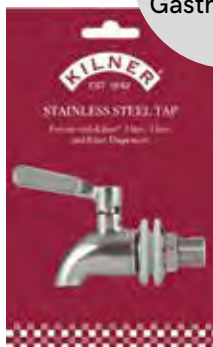

Edelstahl-Getränkespenderhahn

Geeignet für die Kilner Getränkespender 3, 5 und 8 l

Ideal auch
für den
Gastrobetrieb

Edelstahl-Getränkespenderhahn

Art.-Nr.: **0025.029**

Maß: 18 x 11 cm

Material: Edelstahl, Silikon

VE: 12

EAN: 5010853274782

UVP: **19,95 €**