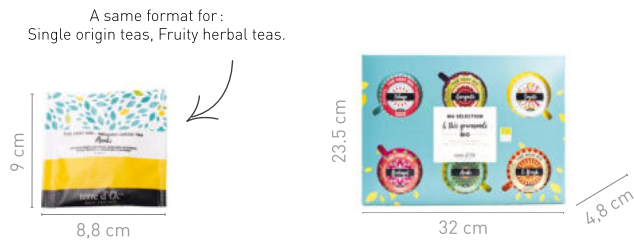

Merchandising